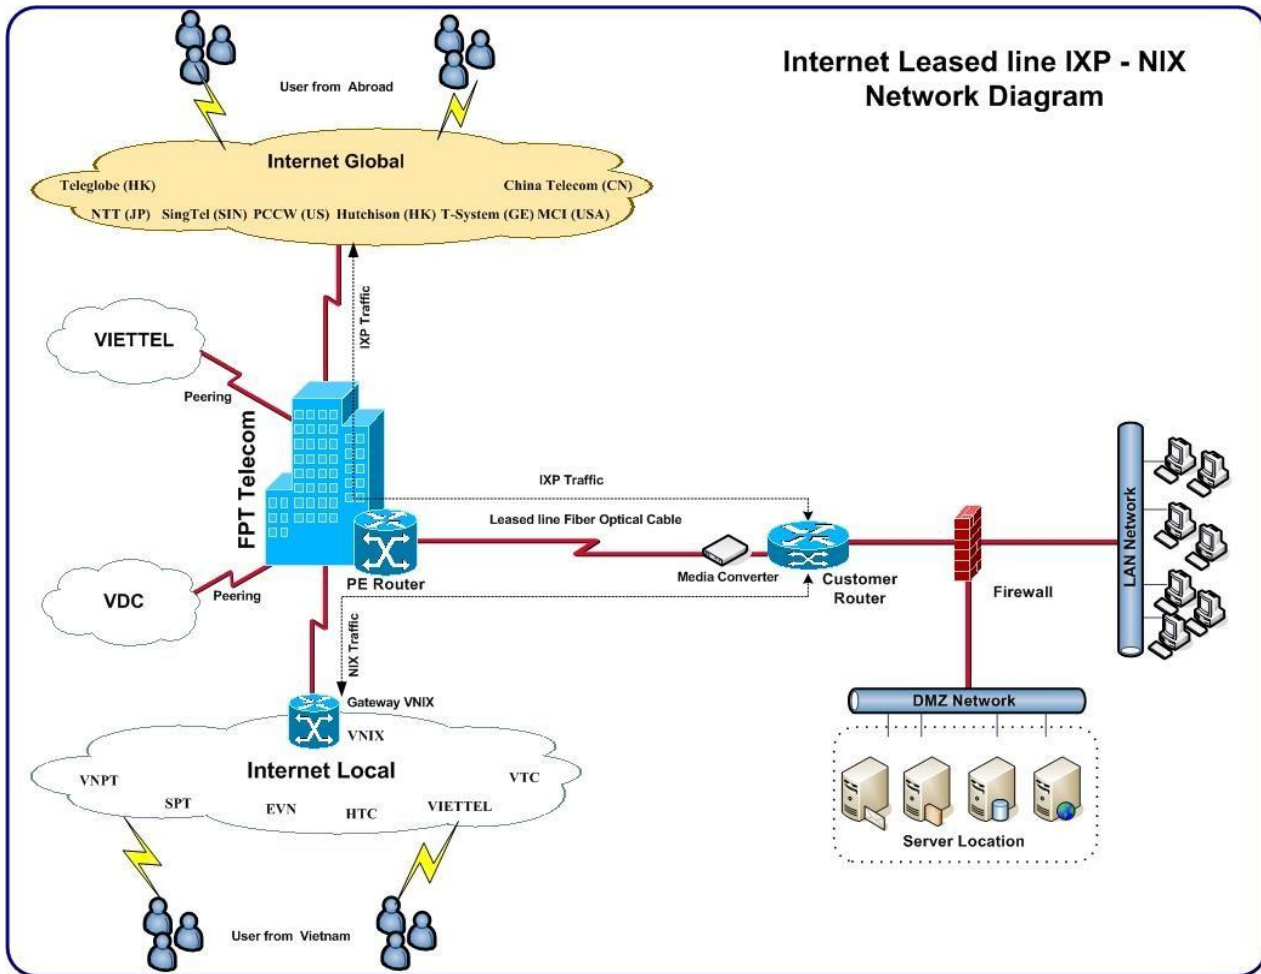

nhất cho các tổ chức và doanh nghiệp có nhu cầu tốc độ truy nhập trong nước lớn và nhu cầu kết nối ra công Internet quốc tế vừa phải.

CẢM ƠN QUÝ KHÁCH HÀNG!