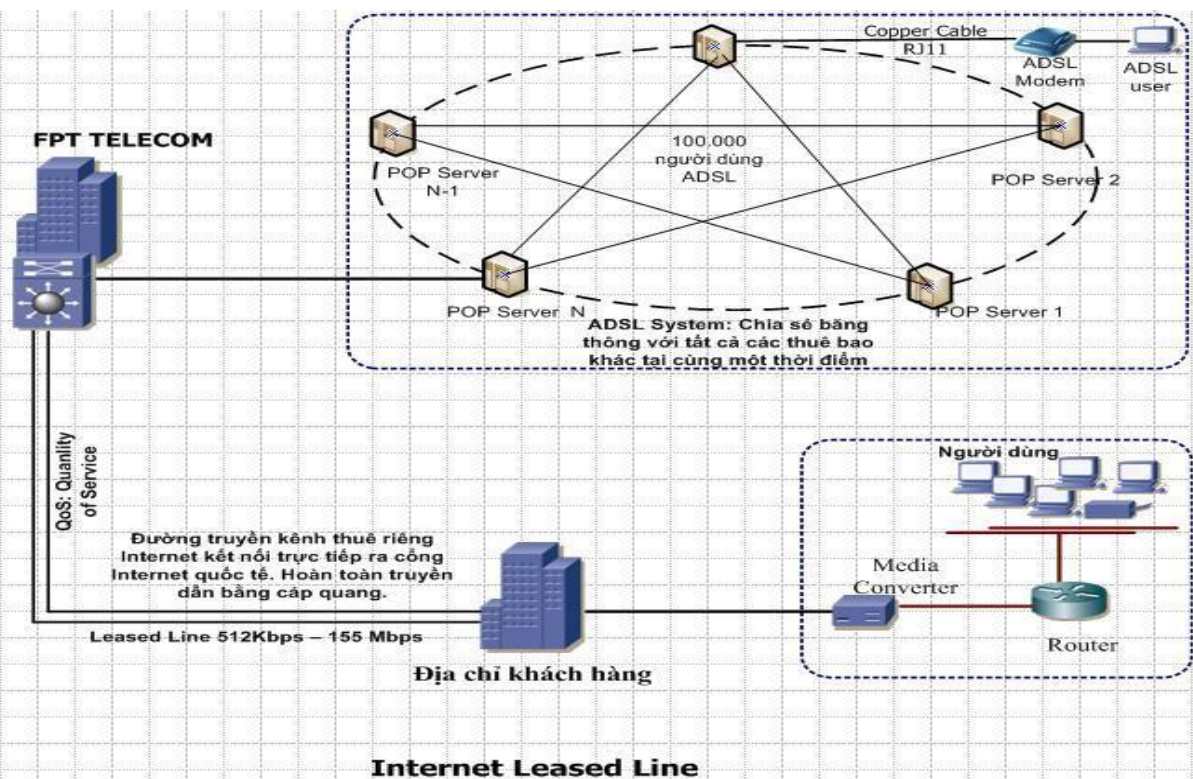

## GIỚI THIỆU DỊCH VỤ INTERNET LEASED LINE

### A. DỊCH VỤ INTERNET LEASED LINE

**Internet Leased Line** là giải pháp kênh thuê riêng kết nối Internet cung cấp đường truyền Internet cho các công ty, cơ quan hay tổ chức có nhu cầu sử dụng Internet tốc độ cao, ổn định với cam kết chất lượng cao nhất từ nhà cung cấp. Khác với các dịch vụ ADSL thông thường, ưu điểm nổi bật của dịch vụ Internet Leased Line là tính tương thích cao cho phép khách hàng triển khai hiệu quả các ứng dụng riêng trên nền IP tĩnh như: Mail Server, Web Server, VPN, Video Conferencing, VoIP...

Kết nối cáp quang trực tiếp từ hệ thống của khách hàng đến hệ thống Router Biên (PE Router) của FPT Telecom, tại PE Router có nhiệm vụ bóc tách luồng traffic trong nước và quốc tế. Lưu lượng trong nước sẽ được chuyển đến Core Router kết nối với VNIX và các nhà cung cấp dịch vụ trong nước như VDC, VIETTEL,